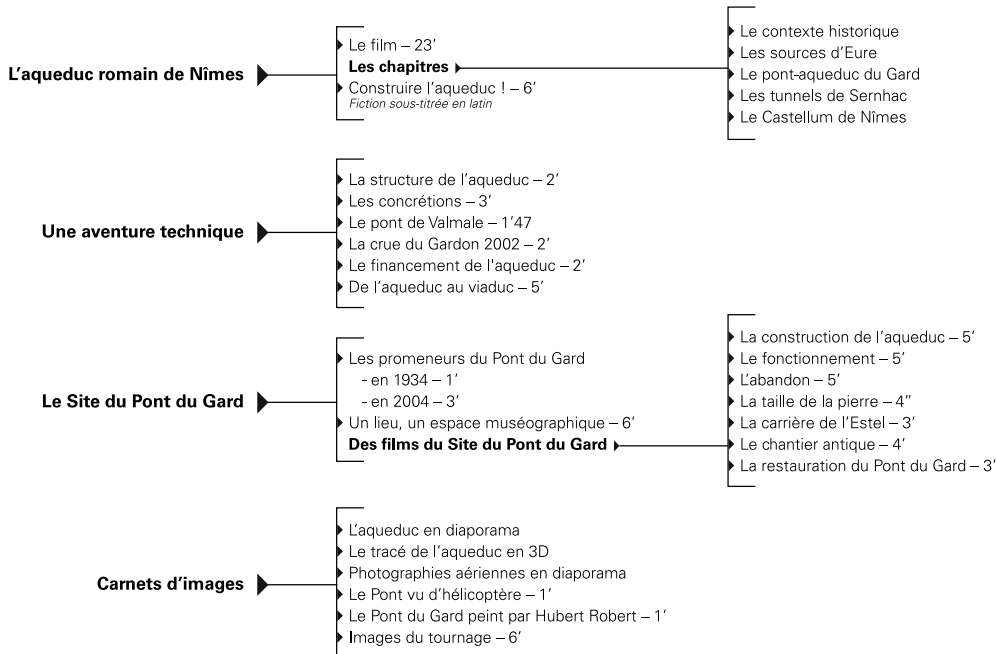

Arborescence du DVD 1 : L'aqueduc romain de Nîmes

Arborescence du DVD 2 : Un parcours romain